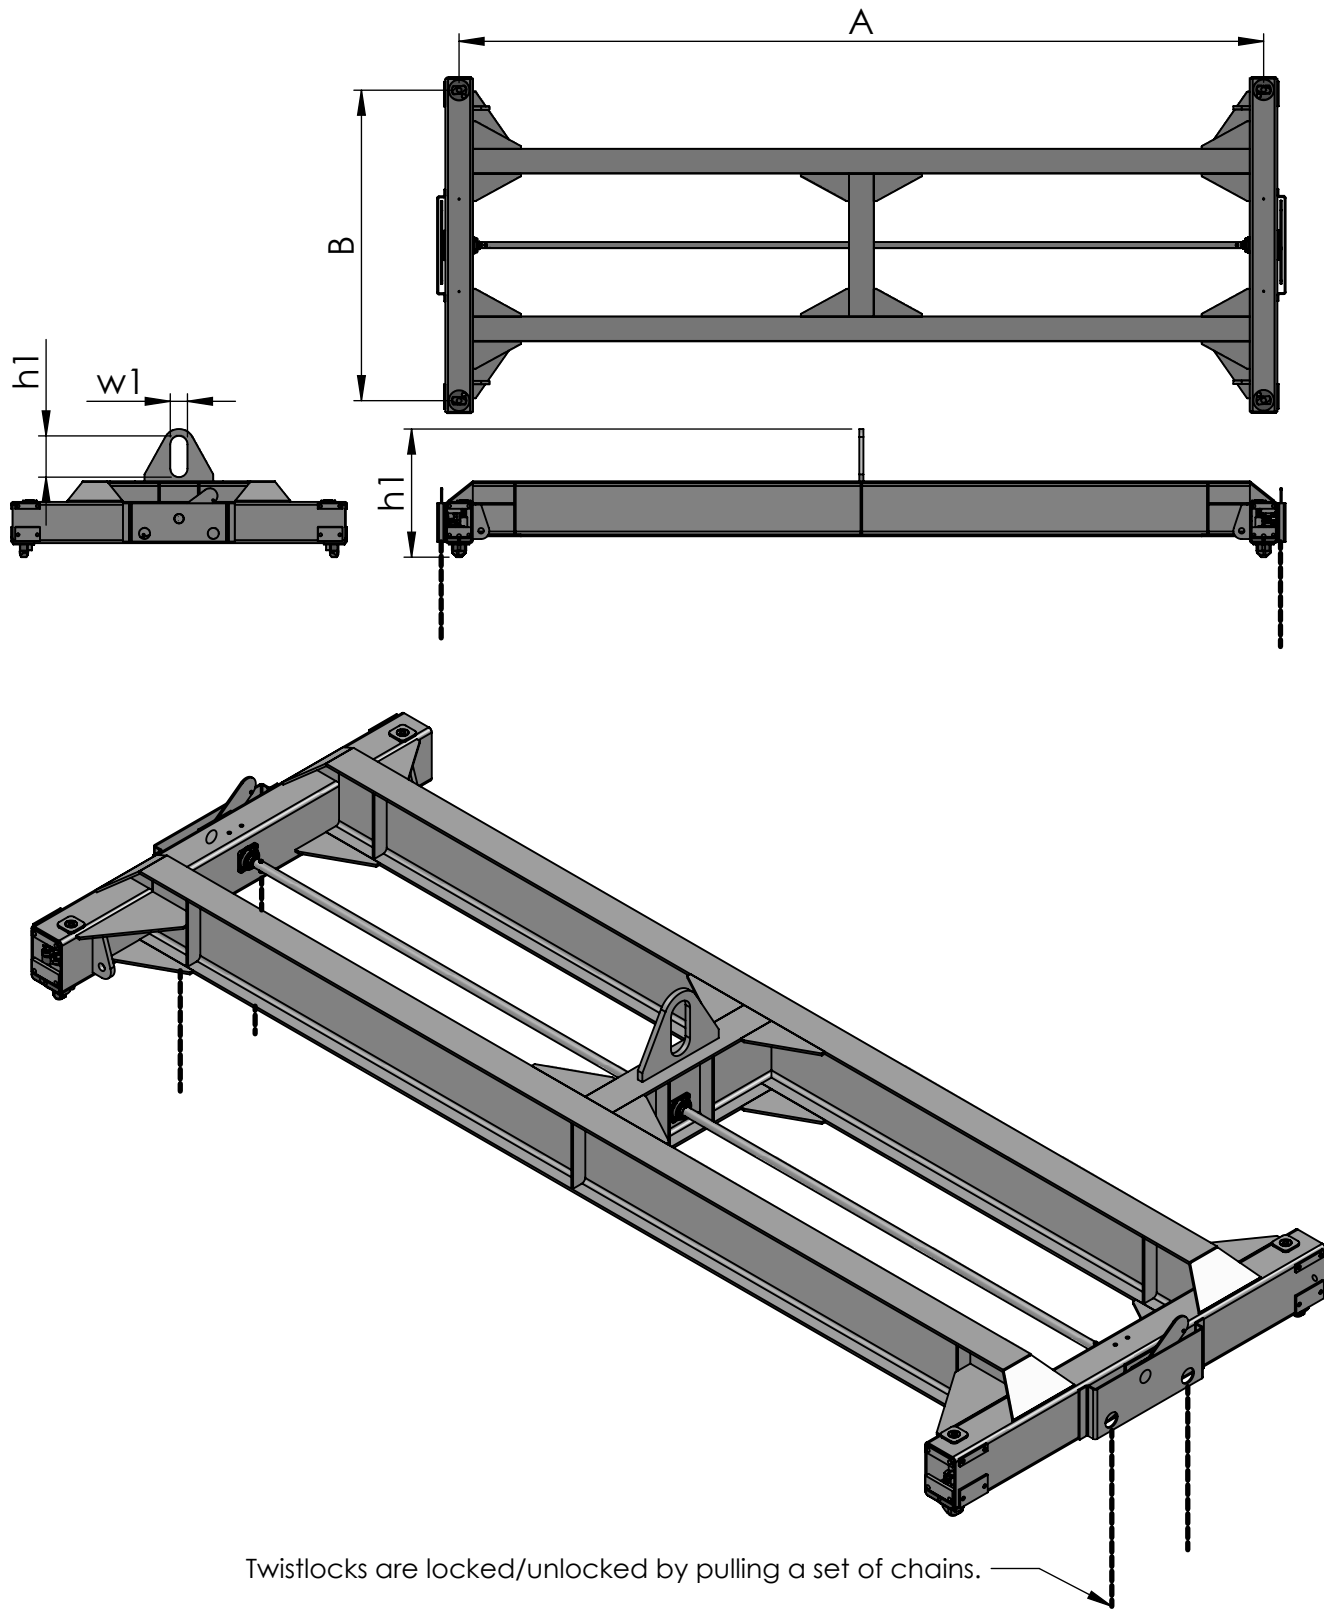

MODEL	A	B
BA-012F(20')M	5852 mm	2258 mm
BA-012F(40')M	11984 mm	2258 mm

**TEC CONTAINER S.A.**

Tel: + 34 91 302 16 38  
 Fax: + 34 91 766 42 79  
 teccontainer@teccontainer.com  
 http://www.teccontainer.com